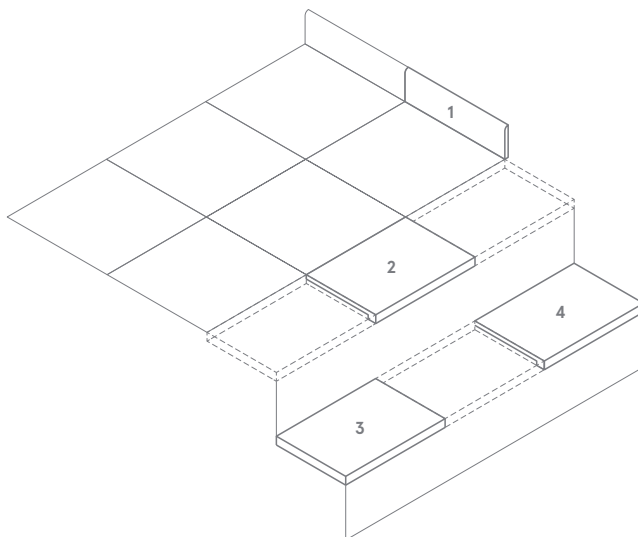

1 •
Плнтус /
Battiscopa /
Bullnose /
7,2x80 см ▲ ■
7,2x60 см ◆

2 •*
Ступень Фронтальная /
Scalino Frontale /
Front Step /
33x160 см ▲
33x120 см ◆

3 •*
Ступень Угловая Левая /
Scalino Angolare Sinistro /
Left Corner Step /
33x160 см ▲
33x120 см ◆

4 •*
Ступень Угловая Правая /
Scalino Angolare Destro /
Right Corner Step /
33x160 см ▲
33x120 см ◆

- Имеется во всех цветах /
Disponibile in tutti i colori /
Available in all colors /
- * Производится под заказ /
Prodotto su richiesta /
Made on request /
- ▲ Натуральный и Реттифицированный /
Naturale e Rettificato /
Matt and Rectified /
- ◆ Патинированный и Реттифицированный /
Cerato e Rettificato /
Honed Satin and Rectified /
- Люкс и Реттифицированный /
Lux e Rettificato /
Lux and Rectified /